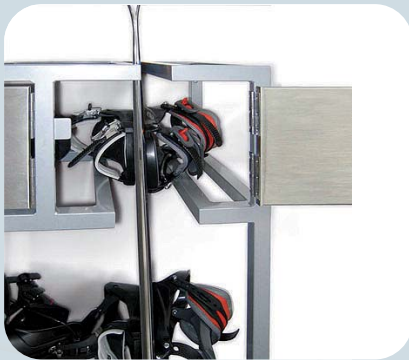

EURALPINA

Skidepot "Skisafe"

Der Ski-Safe – das spezielle Sicherheitskonzept für die Aufbewahrung von Ski und Snowboards. Sie können "sicher" sein: Diebstahl und Verwechslungen gehören der Vergangenheit an.

Skisafe

- Rahmen galvanisch verzinkt und pulverbeschichtet
- pro Element 3 Paar Ski oder 2 Snowboards und 1 Paar Ski
- mit Kassierschloss
- 5 Elemente pro Stück
- zur Wandmontage

Abmessungen - Details

	Höhe	Breite	Tiefe
Ski- und Snowboardsafe	1830	800	450

Sicher aufgeräumt. Sicher trocken.