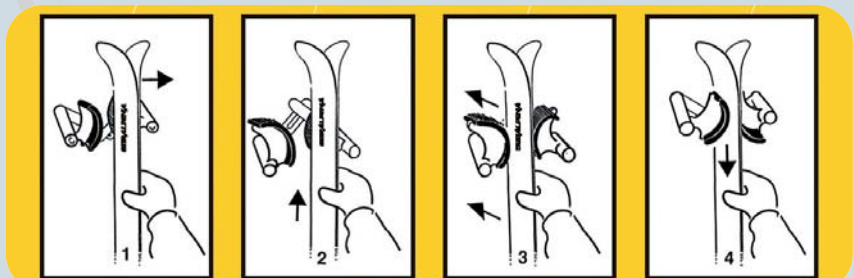

EURALPINA

Skidepot "Eurafix"

Der Universalhalter für jede Art von Carver, Alpinski, Langlaufski, Shortcarver und Snowboards.
Das multifunktionale Aufbewahrungssystem für Wintersportgeräte.
Zwei Klemmbacken haben alles fest im Griff!

Eurafix

- verzinktes, beschichtetes Stahlblech
- 20 FlipClips
- geeignet für jede Art von Ski
- wartungsfreie Kunststoffteile - rutschhemmende Gummibeschichtung
- Maximale Zugbelastung: 30 kg
- fasst Geräte bis zu 50 mm
- einfache und sichere Bedienung

Abmessungen - Details

	Höhe	Breite	Tiefe
EURAFIX	1560	1500	490

für 20 Paar

Anlegen / Dock down

Anheben / Lift up

Nach hinten / Move in

Herunterziehen / Pull down

Sicher aufgeräumt. Sicher trocken.